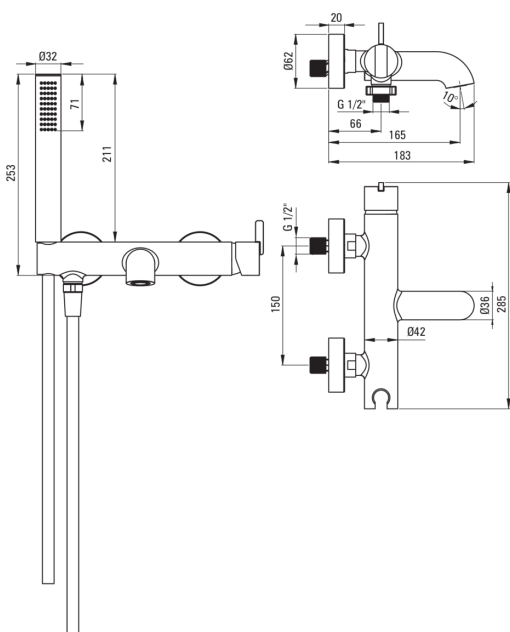

SILIA

Baterie pentru cadă, cu set de duș

deante

Codul produsului: BQS_F11M

Culoarea: oțel șlefuit

Baterie

Finisaj	oțel
Tipul bateriei	un mâner, baterie
Grupa acustică [db]	1 ($x \leq 20$)

Baterie cartuș

Dimensiunea cartușului ceramic	35 mm
--------------------------------	-------

Pipe

Tipul pipei	fix
Raza de acțiune a pipei bateriei [mm]	183
Material	alamă

Comutator funcții

Tipul comutatorului	ceramic mecanic
---------------------	-----------------

Aeratoare

Tipul aeratorului	plat, pivotant, silicon
Dimensiunea aeratorului	M24

Furtunuri

Lungimea [mm]	1500
Tipul împletitunii	nu este cazul
Anti-twist	1

Dușuri de mână

Număr de funcții	1
Anti-calc	Da
Caracteristici suplimentare	cool-out